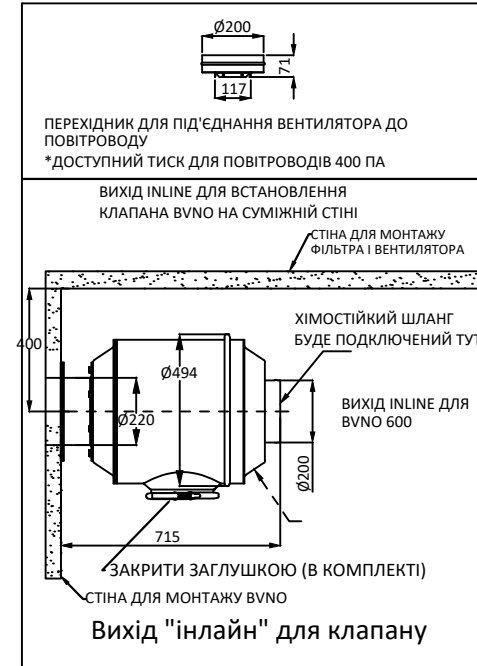

**Фільтровентиляційна установка Arconik ARC 240 (BSM 240) монтаж на підлозі**

| РОЗМІР | МІНІМУМ | МАКСИМУМ |
|--------|---------|----------|
| A      | 400     | NA       |
| B      | 400     | NA       |
| C      | 1625    | 1875     |
| D      | 520     | 1892     |
| E      | 40      | NA       |
| F      | 800     | 1300     |
| G      | 310     | NA       |
| H      | 310     | NA       |

СТАНДАРТНА КОМПЛЕКТАЦІЯ

| РОЗМІР РЕМЕНЯ МОЖНА ЗАМОВИТИ |            |
|------------------------------|------------|
| ТИП РЕМЕНЯ                   | ВІДСТАНЬ D |
| 480-H                        | 520+/-2    |
| 540-H                        | 596+/-2    |
| 660-H                        | 749+/-2    |
| 850-H                        | 990+/-2    |
| 1250-H                       | 1498+/-2   |
| 1510-H                       | 1829+/-2   |
| 1560-H                       | 1892+/-2   |