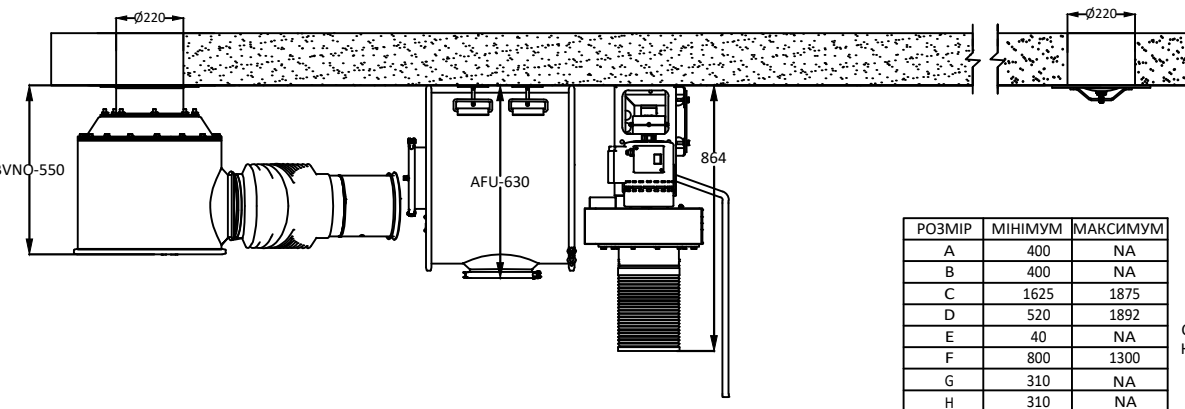

**Фільтровентиляційна установка Arconik ARC 240 (BSM 240) монтаж на підлозі**

| РОЗМІР | МІНІМУМ | МАКСИМУМ |
|--------|---------|----------|
| A      | 400     | NA       |
| B      | 400     | NA       |
| C      | 1625    | 1875     |
| D      | 520     | 1892     |
| E      | 40      | NA       |
| F      | 800     | 1300     |
| G      | 310     | NA       |
| H      | 310     | NA       |

СТАНДАРТНА КОМПЛЕКТАЦІЯ

| РОЗМІР РЕМЕНЯ МОЖНА ЗАМОВИТИ |            |
|------------------------------|------------|
| ТИП РЕМЕНЯ                   | ВІДСТАНЬ D |
| 480-H                        | 520+/-2    |
| 540-H                        | 596+/-2    |
| 660-H                        | 749+/-2    |
| 850-H                        | 990+/-2    |
| 1250-H                       | 1498+/-2   |
| 1510-H                       | 1829+/-2   |
| 1560-H                       | 1892+/-2   |