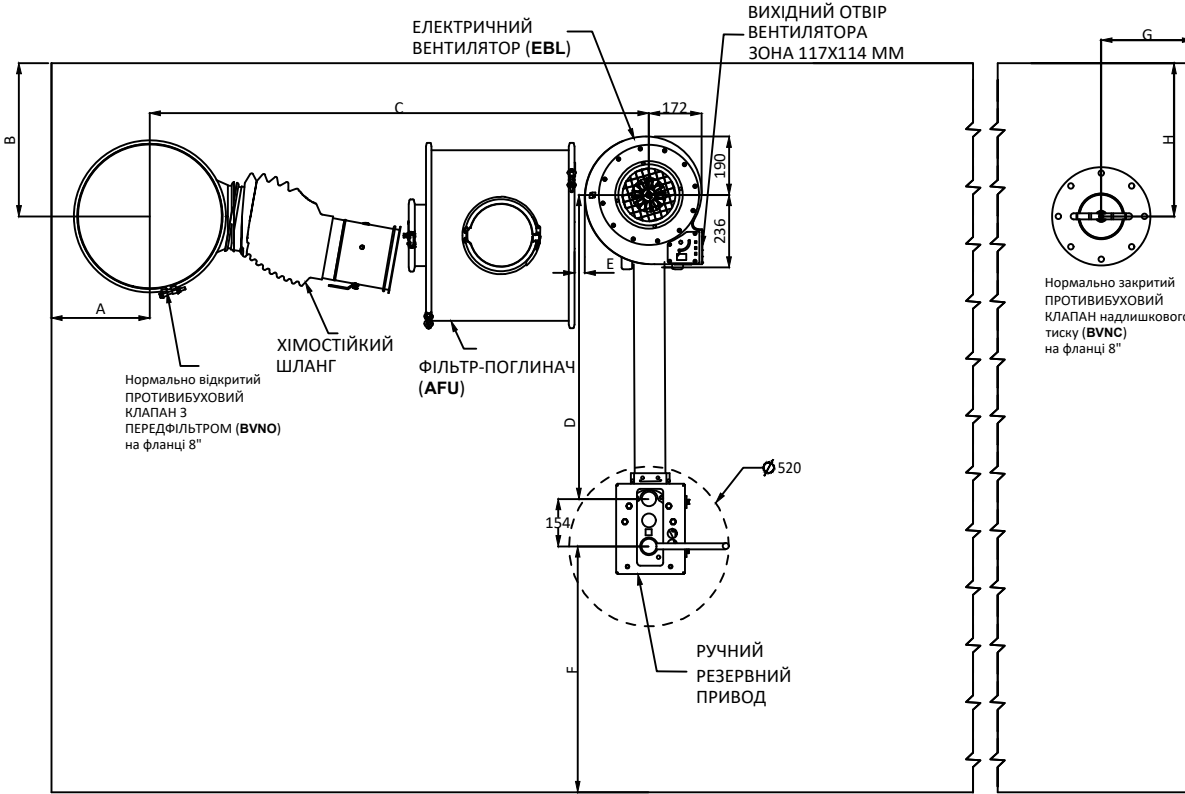

**Фільтровентиляційна установка Arconik ARC 240 (BSM 240) монтаж на підлозі**

| РОЗМІР | МІНІМУМ | МАКСИМУМ |
|--------|---------|----------|
| A      | 400     | NA       |
| B      | 400     | NA       |
| C      | 1625    | 1875     |
| D      | 520     | 1892     |
| E      | 40      | NA       |
| F      | 800     | 1300     |
| G      | 310     | NA       |
| H      | 310     | NA       |

СТАНДАРТНА КОМПЛЕКТАЦІЯ

| РОЗМІР РЕМЕНЯ МОЖНА ЗАМОВИТИ |            |
|------------------------------|------------|
| ТИП РЕМЕНЯ                   | ВІДСТАНЬ D |
| 480-H                        | 520+/-2    |
| 540-H                        | 596+/-2    |
| 660-H                        | 749+/-2    |
| 850-H                        | 990+/-2    |
| 1250-H                       | 1498+/-2   |
| 1510-H                       | 1829+/-2   |
| 1560-H                       | 1892+/-2   |