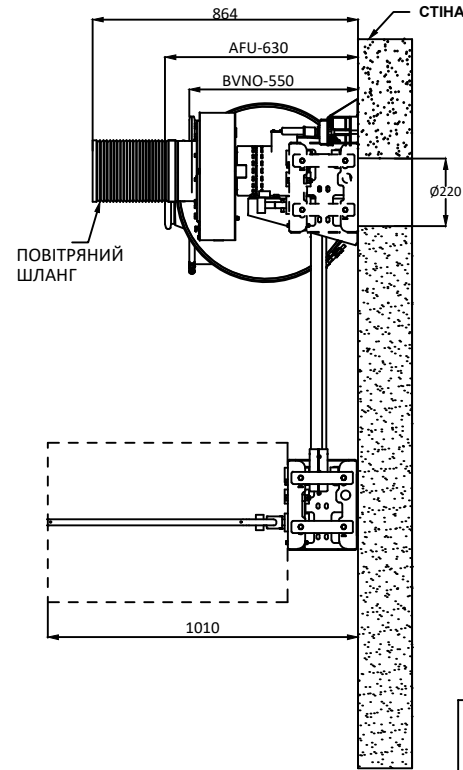

**Фільтровентиляційна установка Arconik ARC 240 (BSM 240) монтаж на підлозі**

| РОЗМІР | МІНІМУМ | МАКСИМУМ |
|--------|---------|----------|
| A      | 400     | NA       |
| B      | 400     | NA       |
| C      | 1625    | 1875     |
| D      | 520     | 1892     |
| E      | 40      | NA       |
| F      | 800     | 1300     |
| G      | 310     | NA       |
| H      | 310     | NA       |

СТАНДАРТНА КОМПЛЕКТАЦІЯ

| РОЗМІР РЕМЕНЯ МОЖНА ЗАМОВИТИ |            |
|------------------------------|------------|
| ТИП РЕМЕНЯ                   | ВІДСТАНЬ D |
| 480-H                        | 520+/-2    |
| 540-H                        | 596+/-2    |
| 660-H                        | 749+/-2    |
| 850-H                        | 990+/-2    |
| 1250-H                       | 1498+/-2   |
| 1510-H                       | 1829+/-2   |
| 1560-H                       | 1892+/-2   |