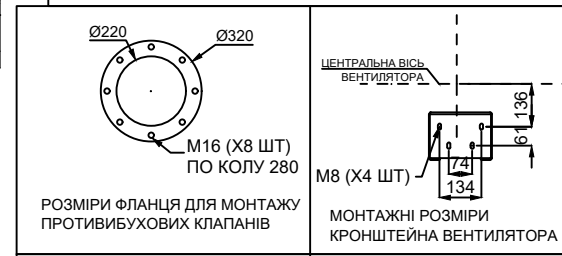

РОЗМІР	МІНІМУМ	МАКСИМУМ
A	400	NA
B	400	NA
C	1700	1950
D	520	1892
E	40	NA
F	800	1300
G	310	NA
H	310	NA

РОЗМІР РЕМЕНЯ МОЖНА ЗАМОВИТИ

ТИП РЕМЕНЯ	ВІДСТАНЬ D
480-H	520+/-2
540-H	596+/-2
660-H	749+/-2
850-H	990+/-2
1250-H	1498+/-2
1510-H	1829+/-2
1560-H	1892+/-2