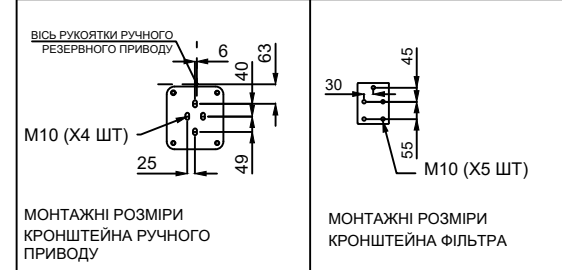

РОЗМІР	МІНІМУМ	МАКСИМУМ
A	400	NA
B	400	NA
C	1700	1950
D	520	1892
E	40	NA
F	800	1300
G	310	NA
H	310	NA

РОЗМІР РЕМЕНЯ МОЖНА ЗАМОВИТИ

ТИП РЕМЕНЯ	ВІДСТАНЬ D
480-H	520+/-2
540-H	596+/-2
660-H	749+/-2
850-H	990+/-2
1250-H	1498+/-2
1510-H	1829+/-2
1560-H	1892+/-2