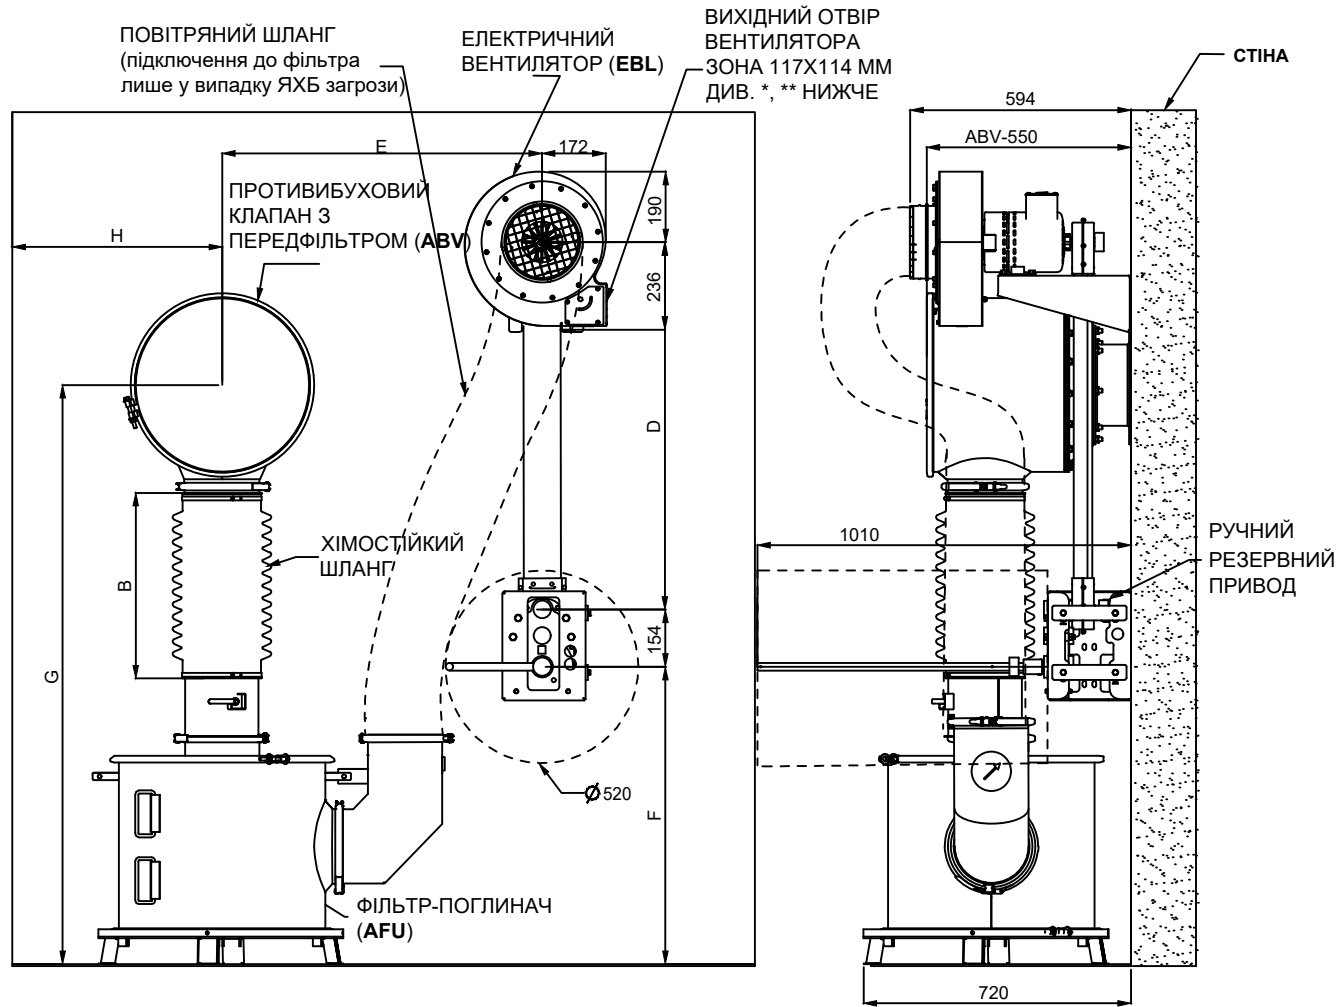

# ФІЛЬТРОВЕНТИЛЯЦІЙНА УСТАНОВКА BSM 240 (МОНТАЖ НА ПІДЛОЗІ, ПРАВИЙ ВЕНТИЛЯТОР)

РОЗМІР	МІНІМУМ	МАКСИМУМ
B	400	650
D	520	990
E	900	1100
F	800	1300
G	1455	1705
H	400	NA

КОМПЛЕКТ РЕМЕНЯ ЗАМОВЛЯЄТЬСЯ ОКРЕМО	
РОЗМІР РЕМЕНЯ	ВІДСТАНЬ D
480-H	520 +/-2
540-H	596 +/-2
660-H	749 +/-2
850-H	990 +/-2

ПРИМІТКА: ВСІ РОЗМІРИ В ММ