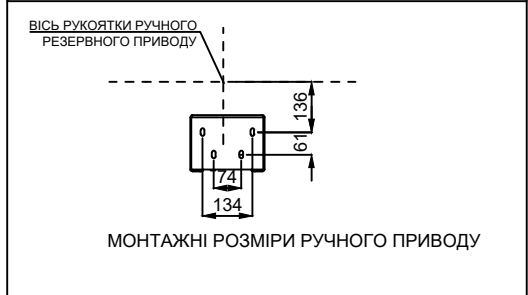

# ФІЛЬТРОВЕНТИЛЯЦІЙНА УСТАНОВКА BSM 240 (МОНТАЖ НА ПІДЛОЗІ, ПРАВИЙ ВЕНТИЛЯТОР)

РОЗМІР	МІНІМУМ	МАКСИМУМ
B	400	650
D	520	990
E	900	1100
F	800	1300
G	1455	1705
H	400	NA

КОМПЛЕКТ РЕМЕНЯ ЗАМОВЛЯЄТЬСЯ ОКРЕМО	
РОЗМІР РЕМЕНЯ	ВІДСТАНЬ D
480-H	520 +/-2
540-H	596 +/-2
660-H	749 +/-2
850-H	990 +/-2

ПРИМІТКА: ВСІ РОЗМІРИ В ММ