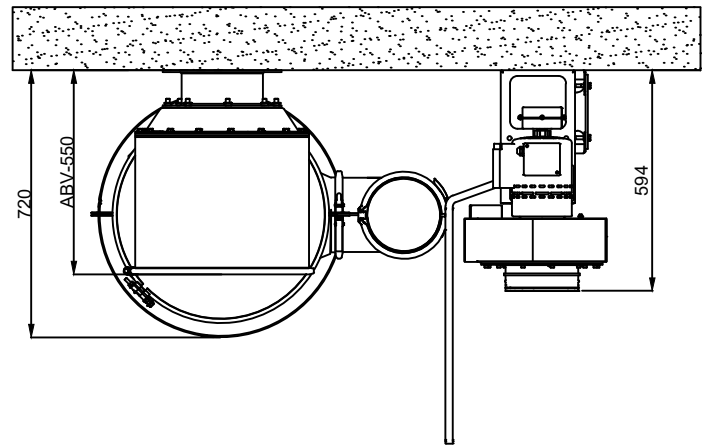

# ФІЛЬТРОВЕНТИЛЯЦІЙНА УСТАНОВКА BSM 240 (МОНТАЖ НА ПІДЛОЗІ, ПРАВИЙ ВЕНТИЛЯТОР)

РОЗМІР	МІНІМУМ	МАКСИМУМ
B	400	650
D	520	990
E	900	1100
F	800	1300
G	1455	1705
H	400	NA

КОМПЛЕКТ РЕМЕНЯ ЗАМОВЛЯЄТЬСЯ ОКРЕМО	
РОЗМІР РЕМЕНЯ	ВІДСТАНЬ D
480-H	520 +/-2
540-H	596 +/-2
660-H	749 +/-2
850-H	990 +/-2

ПРИМІТКА: ВСІ РОЗМІРИ В ММ