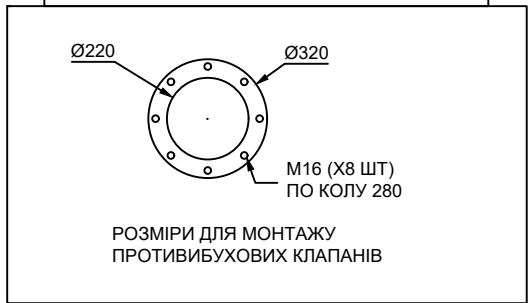

# ФІЛЬТРОВЕНТИЛЯЦІЙНА УСТАНОВКА BSM 240 (МОНТАЖ НА ПІДЛОЗІ, ПРАВИЙ ВЕНТИЛЯТОР)

РОЗМІР	МІНІМУМ	МАКСИМУМ
B	400	650
D	520	990
E	900	1100
F	800	1300
G	1455	1705
H	400	NA

КОМПЛЕКТ РЕМЕНЯ ЗАМОВЛЯЄТЬСЯ ОКРЕМО	
РОЗМІР РЕМЕНЯ	ВІДСТАНЬ D
480-H	520 +/-2
540-H	596 +/-2
660-H	749 +/-2
850-H	990 +/-2

ПРИМІТКА: ВСІ РОЗМІРИ В ММ