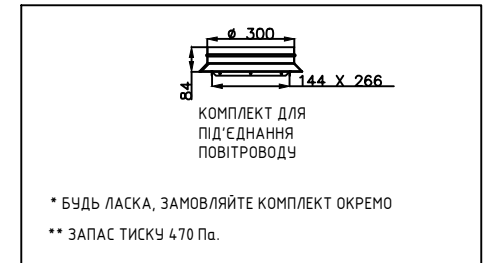

ФІЛЬТРОВЕНІЛЯЦІЙНА УСТАНОВКА BSM 450 (НАСТІННИЙ МОНТАЖ, ПРАВИЙ ВЕНТИЛЯТОР)