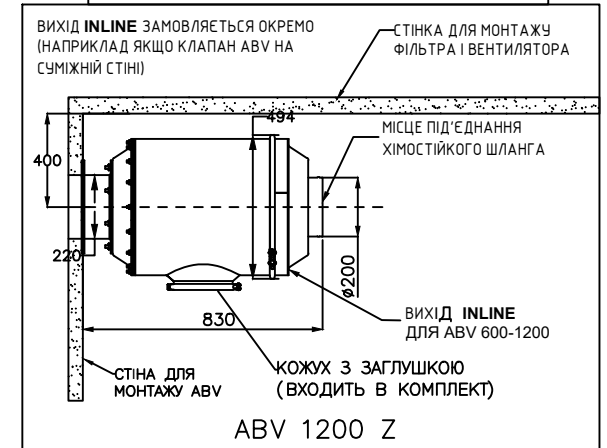

ФІЛЬТРОВЕНІЛЯЦІЙНА УСТАНОВКА BSM 450 (НАСТІННИЙ МОНТАЖ, ПРАВИЙ ВЕНТИЛЯТОР)