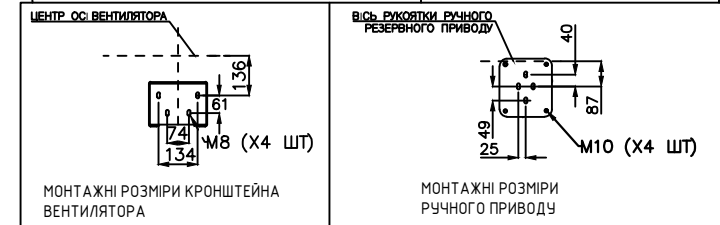

ФІЛЬТРОВЕНІЛЯЦІЙНА УСТАНОВКА BSM 450 (НАСТІННИЙ МОНТАЖ, ПРАВИЙ ВЕНТИЛЯТОР)