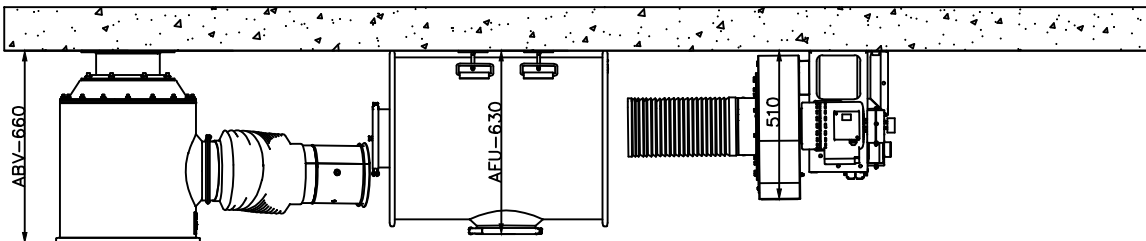

ФІЛЬТРОВЕНІЛЯЦІЙНА УСТАНОВКА BSM 450 (НАСТІННИЙ МОНТАЖ, ПРАВИЙ ВЕНТИЛЯТОР)