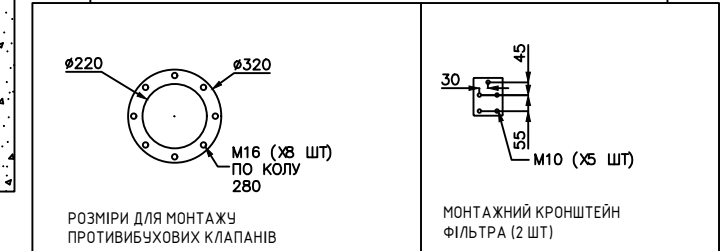

ФІЛЬТРОВЕНІЛЯЦІЙНА УСТАНОВКА BSM 450 (НАСТІННИЙ МОНТАЖ, ПРАВИЙ ВЕНТИЛЯТОР)