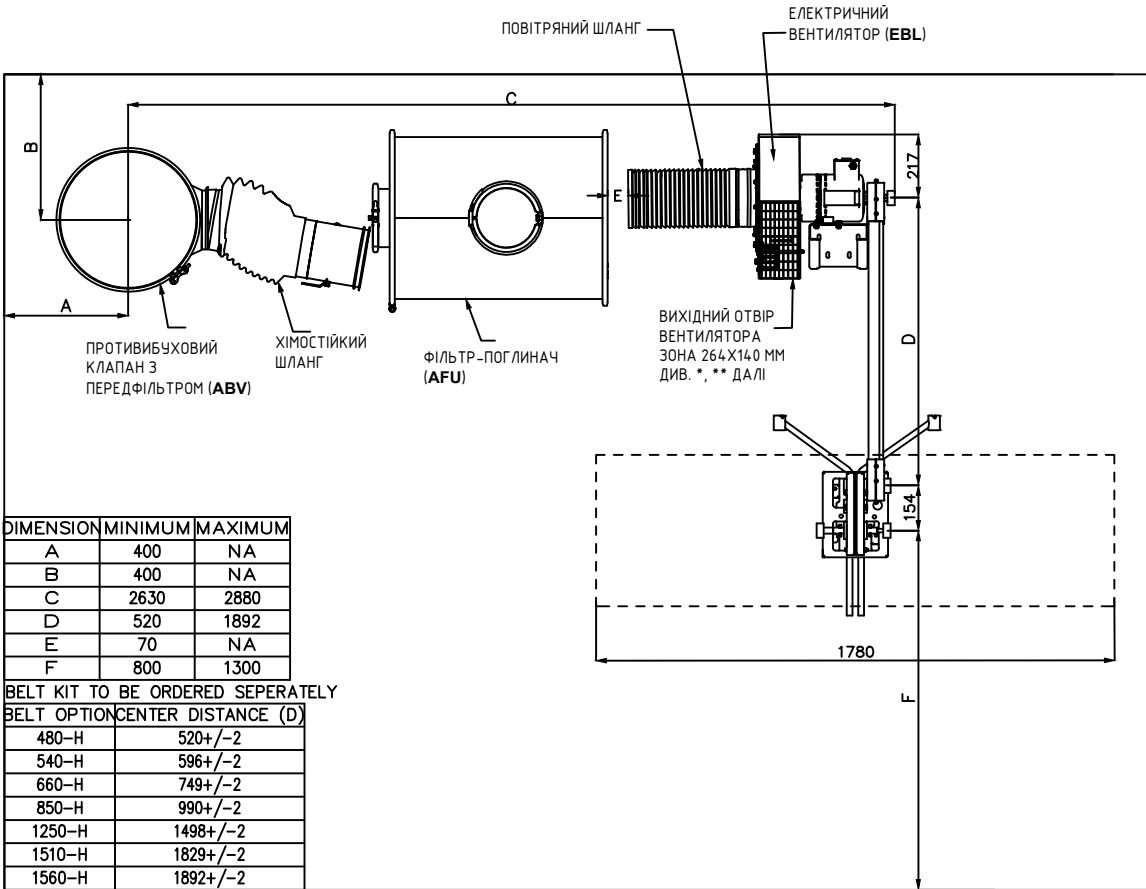

ФІЛЬТРОВЕНІЛЯЦІЙНА УСТАНОВКА BSM 450 (НАСТІННИЙ МОНТАЖ, ПРАВИЙ ВЕНТИЛЯТОР)