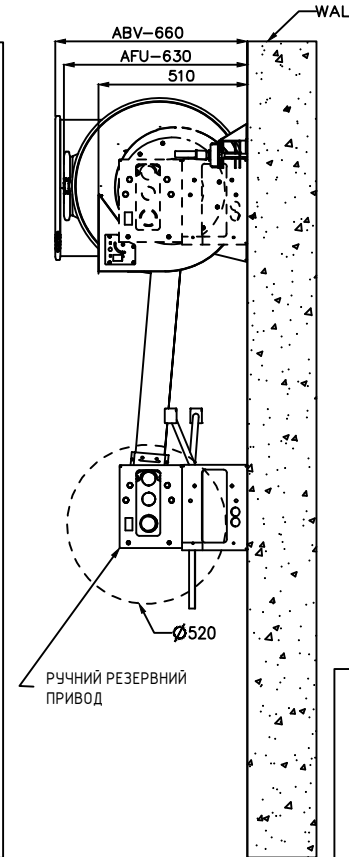

ФІЛЬТРОВЕНІЛЯЦІЙНА УСТАНОВКА BSM 450 (НАСТІННИЙ МОНТАЖ, ПРАВИЙ ВЕНТИЛЯТОР)